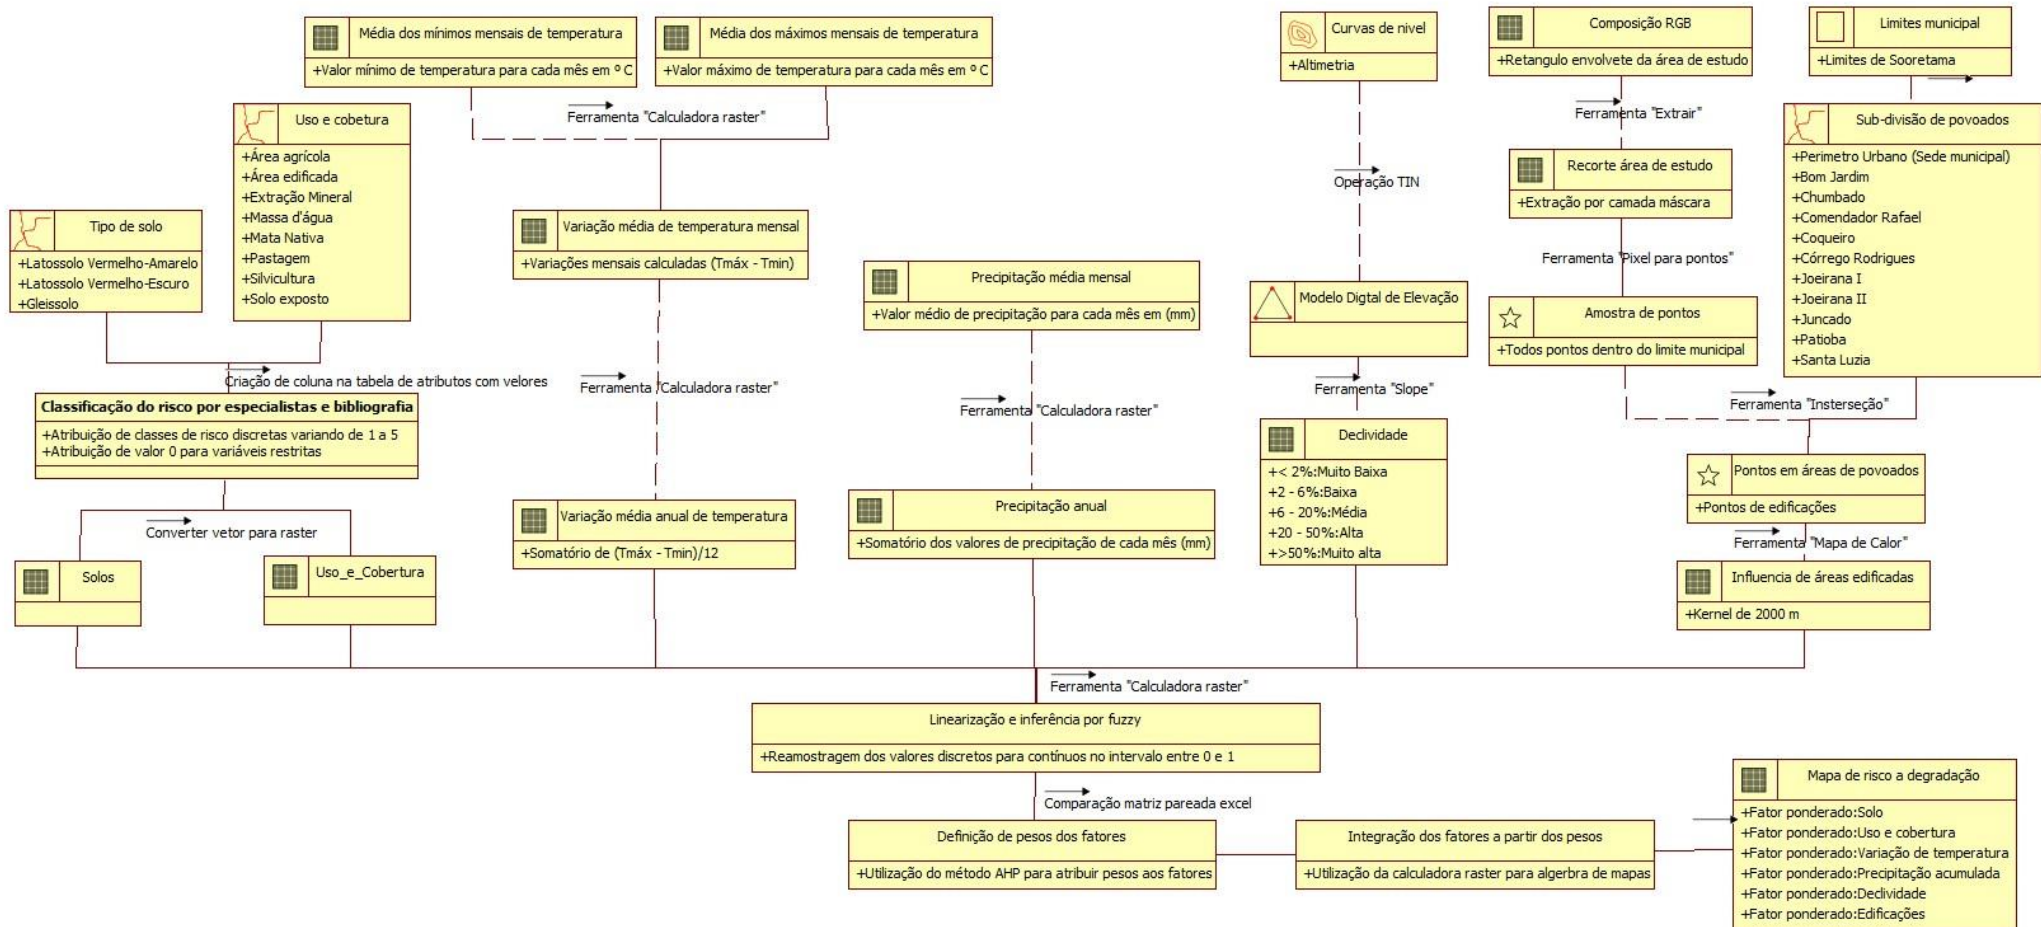

# DIAGRAMA OMT-G

Docente: Dr. Antonio Miguel Vieira Monteiro

Discente: André Dalla B. Garcia

Figura 1. Diagrama OMT-G para gerar um mapa de risco a degradação ambiental. Os procedimentos e ferramentas citadas estão disponíveis em software livre QGIS 3.4.

Fonte: Elaborado por André Dalla Bernardina Garcia