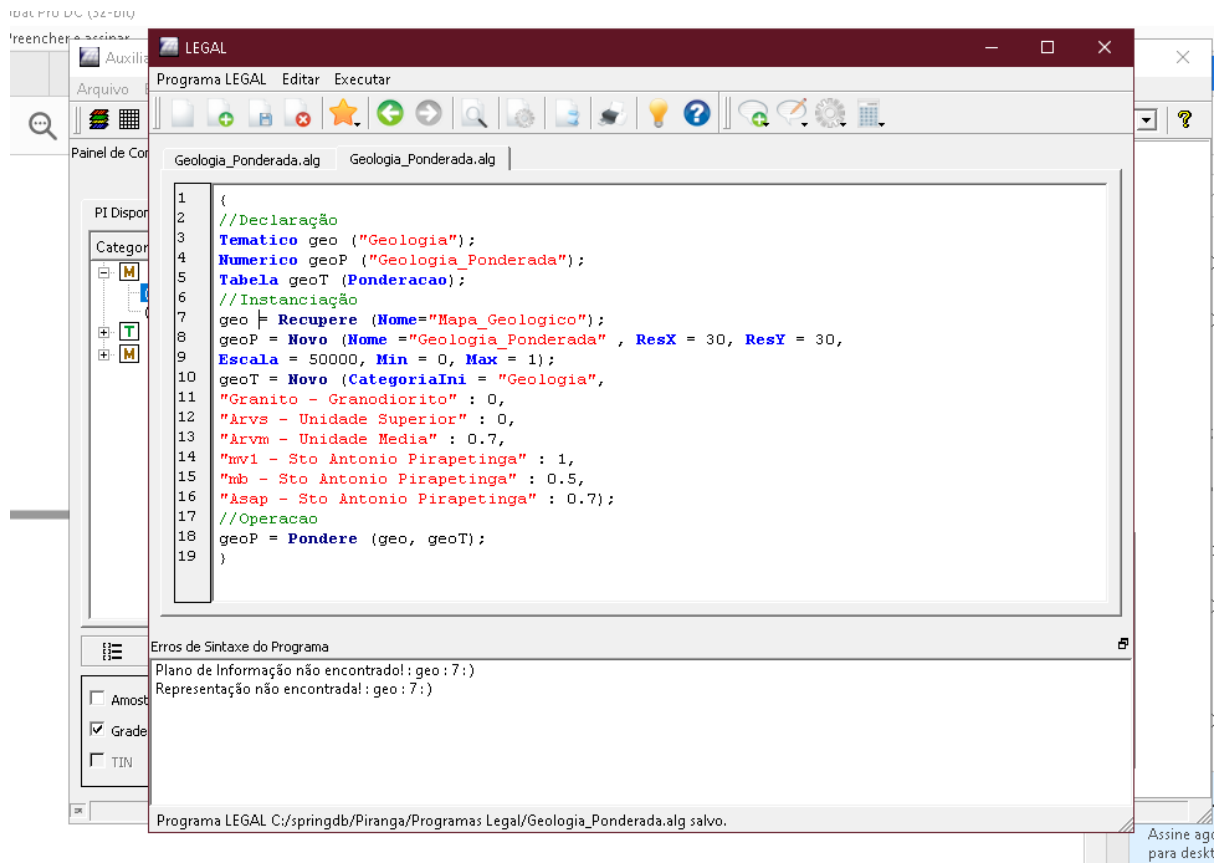

Laboratório 4.1 – SER 300-4 – Introdução ao Geoprocessamento – 2021

ÁLGEBRA DE MAPAS

Docente: Dr. Antônio Miguel Vieira Monteiro

Discente: Carla Patrícia de Souza

Laboratório não finalizado por problemas técnicos.