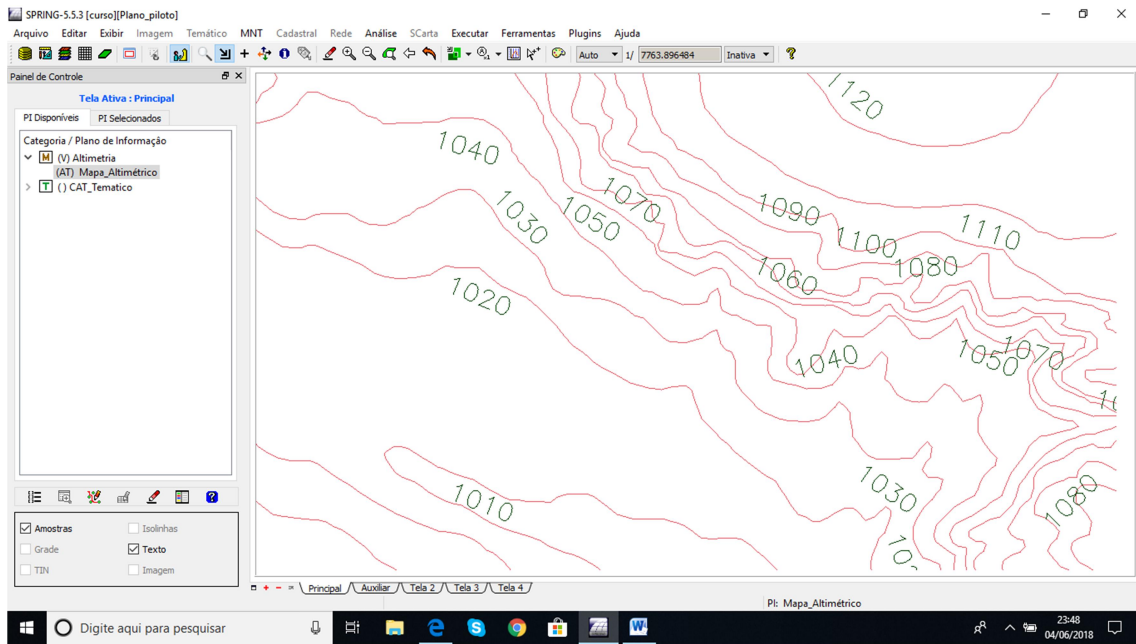

Print lab3 gabrielmoiano

Feito com a versã Spring 5.5.3 Português _x86

A seguir são apresentados os prints da tela do spring para a realização da lista 3

1)

2)

3)

4)

5)

6)

7)

8)

9) erro do exercício 9:

10)

Visualização 3D

Dummy: 912.064270 Exagero Vertical:

MNT-grd-tin