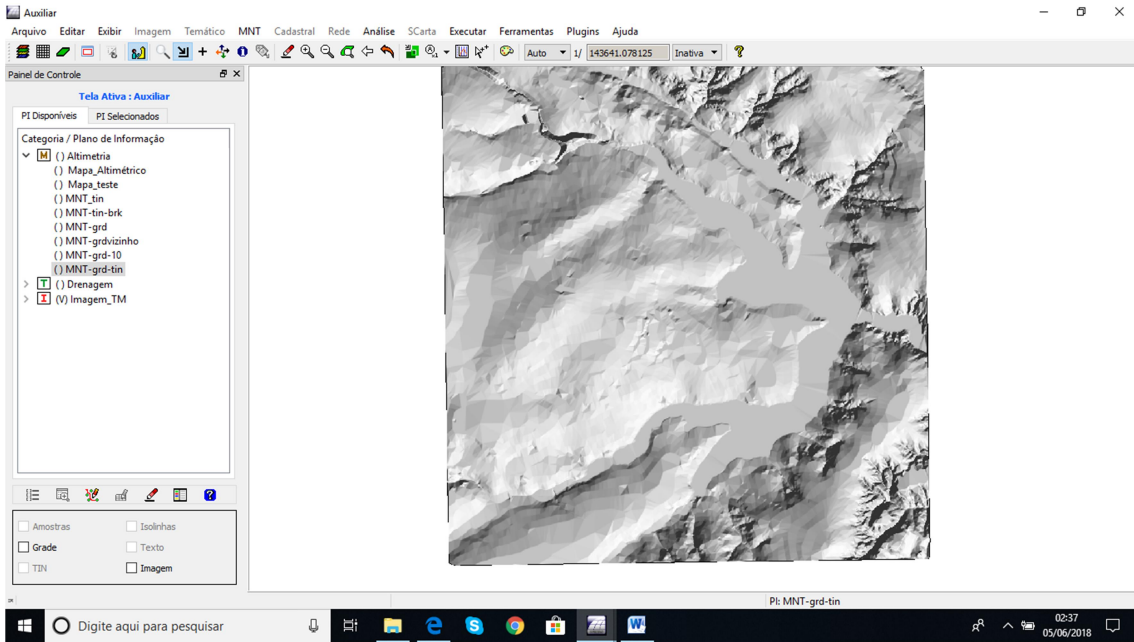

Print lab3 gabrielmoiano

Feito com a versã Spring 5.5.3 Português _x86

A seguir são apresentados os prints da tela do spring para a realização da lista 3

1)

2)

3)

4)

5)

6)

7)

8)

9) erro do exercício 9:

10)

Visualização 3D

Dummy: 912.064270 Exagero Vertical:

MNT-grd-tin