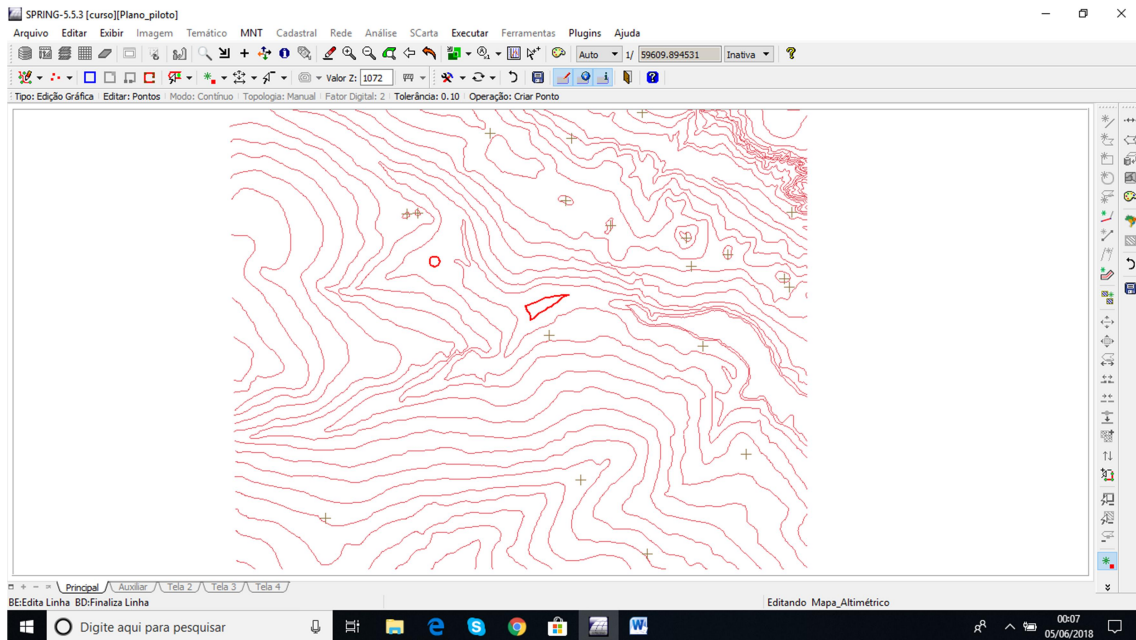

Print lab3 gabrielmoiano

Feito com a versã Spring 5.5.3 Português _x86

A seguir são apresentados os prints da tela do spring para a realização da lista 3

1)

2)

3)

4)

5)

6)

7)

8)

9) erro do exercício 9:

10)

Visualização 3D

Dummy: 912.064270 Exagero Vertical:

MNT-grd-tin