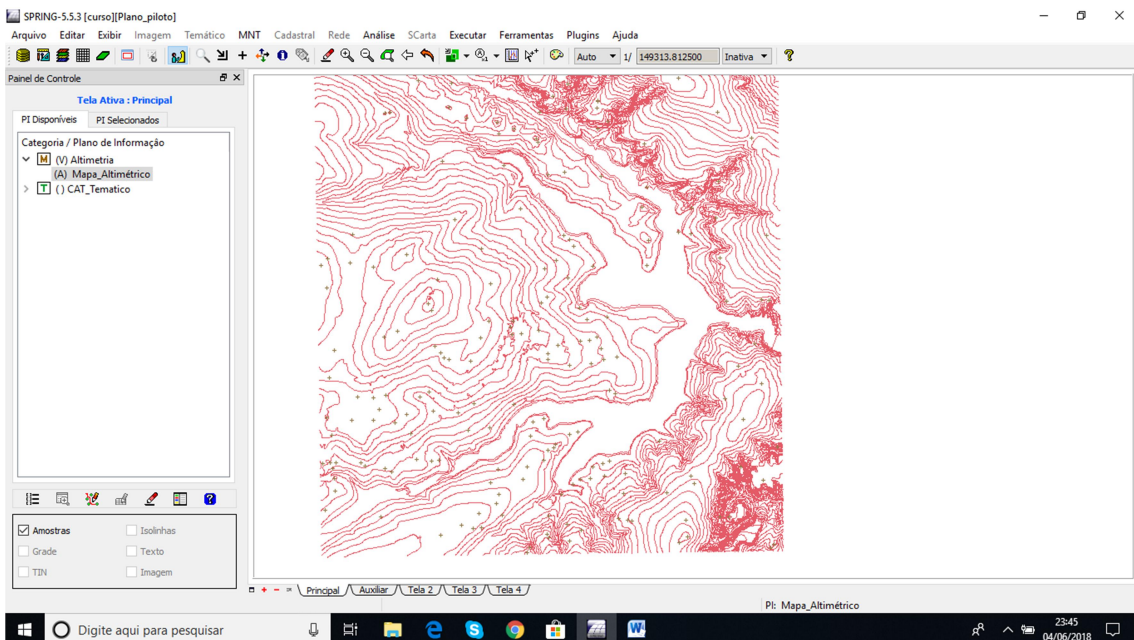

Print lab3 gabrielmoiano

Feito com a versã Spring 5.5.3 Português _x86

A seguir são apresentados os prints da tela do spring para a realização da lista 3

1)

2)

3)

4)

5)

6)

7)

8)

9) erro do exercício 9:

10)

Visualização 3D

Dummy: 912.064270 Exagero Vertical:

MNT-grd-tin