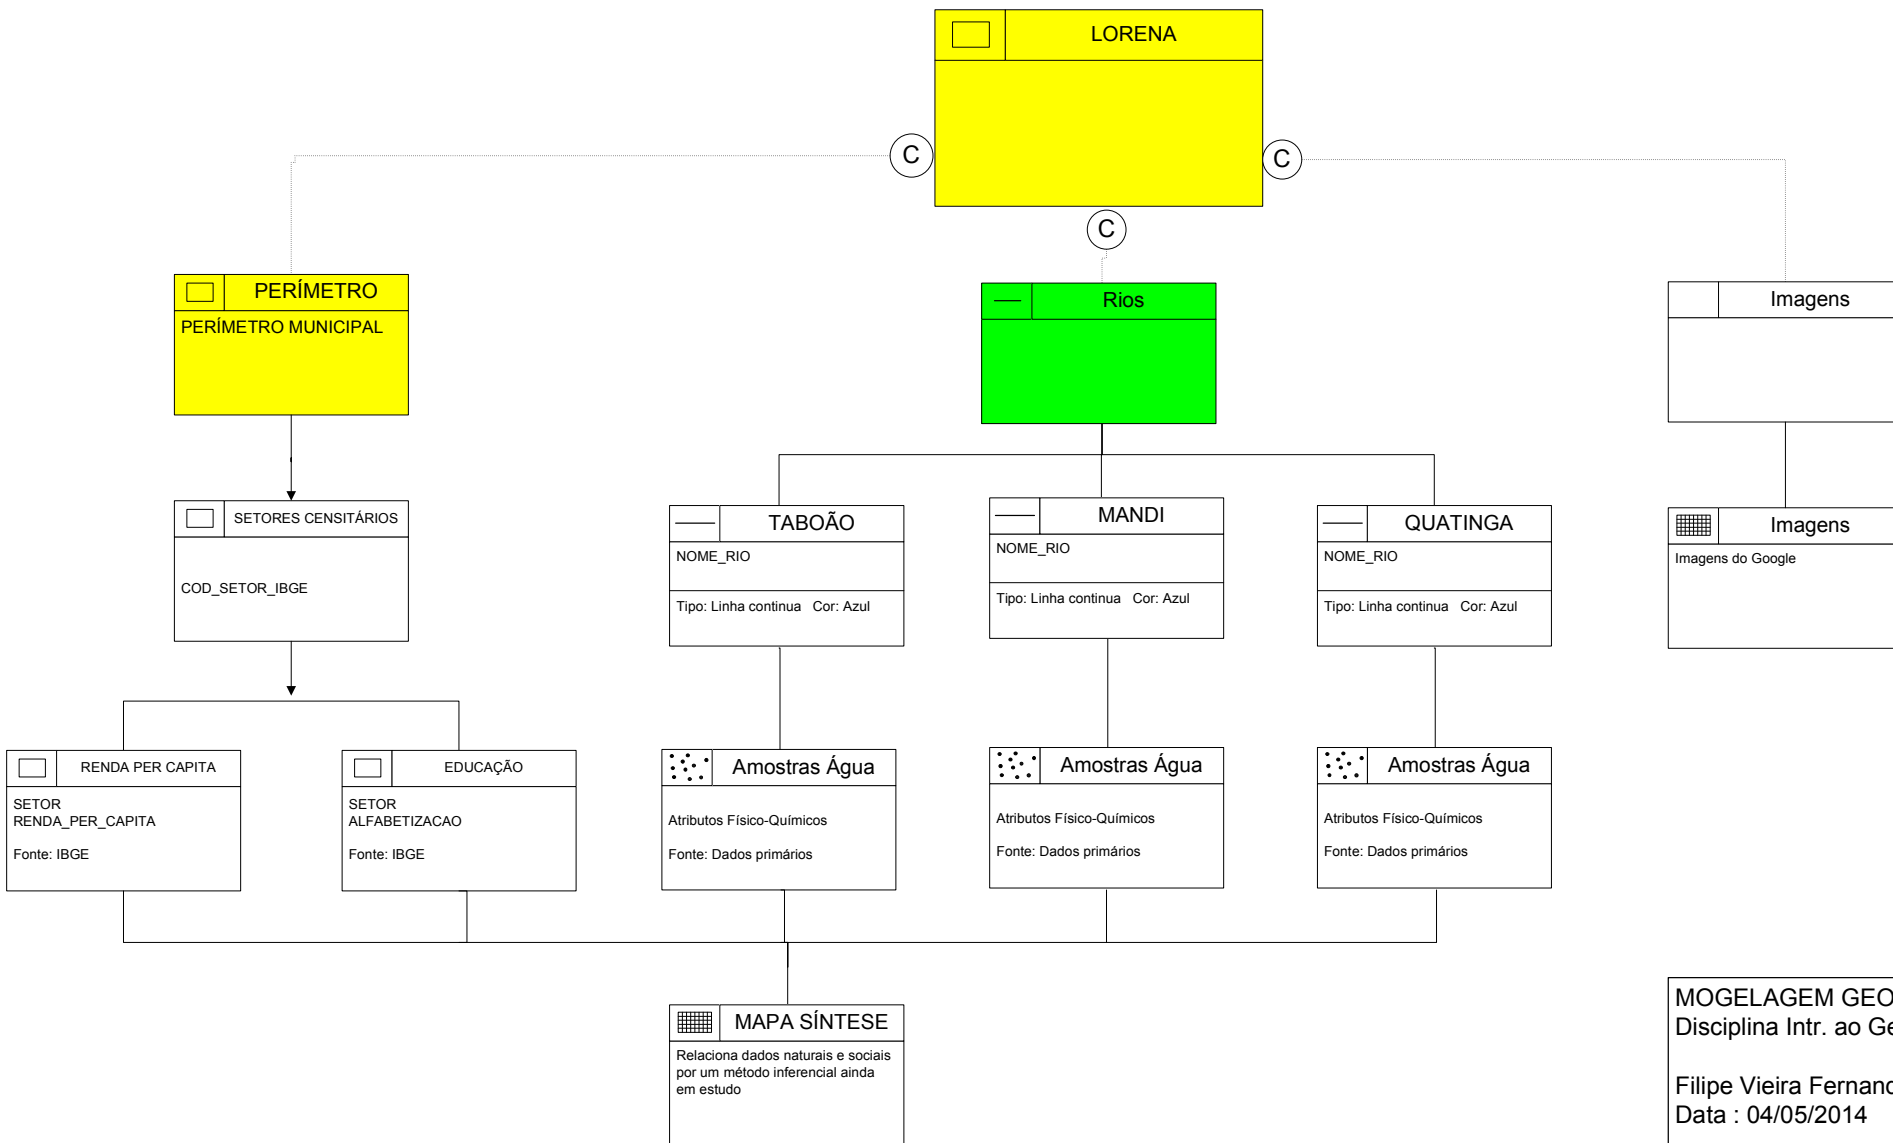

Modelagem da Base Geográfica do município de Lorena

MOGELAGEM GEO-OMT
 Disciplina Intr. ao Geoprocessamento
 Filipe Vieira Fernandes dos Santos
 Data : 04/05/2014