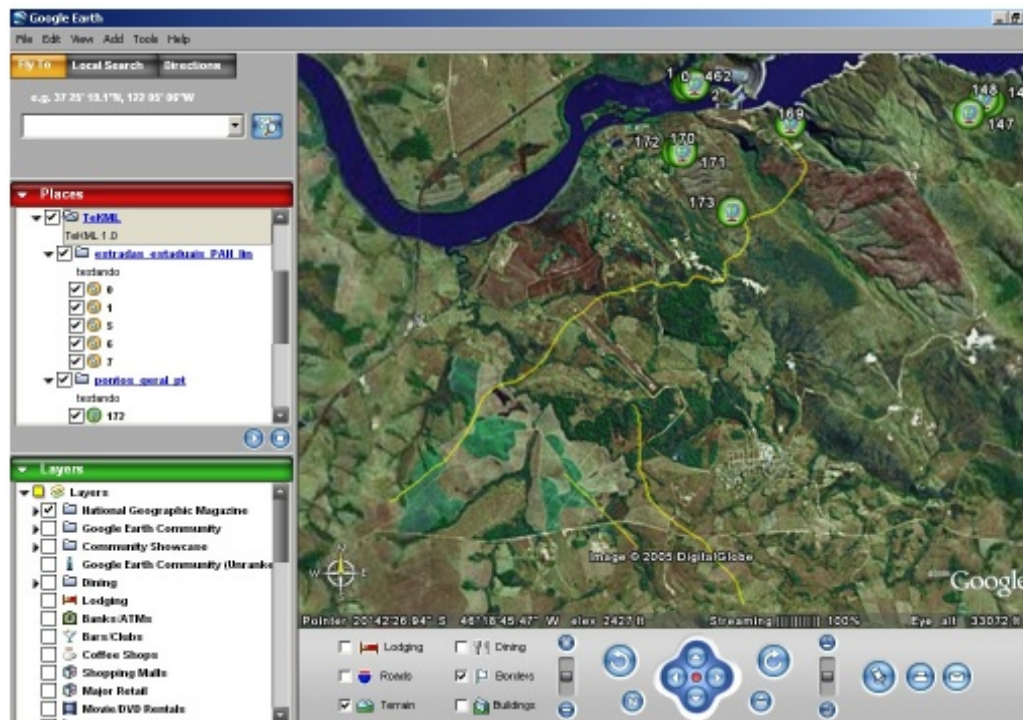

- Dissertação de Gioielli (2006)

Web 2.0	Gioielli (2006)
Escalabilidade com baixo custo	Uso de software e padrões abertos
Diversas fontes de dados	Dados geográficos Dados fornecidos por turistas Possibilidade de uso no Google Earth