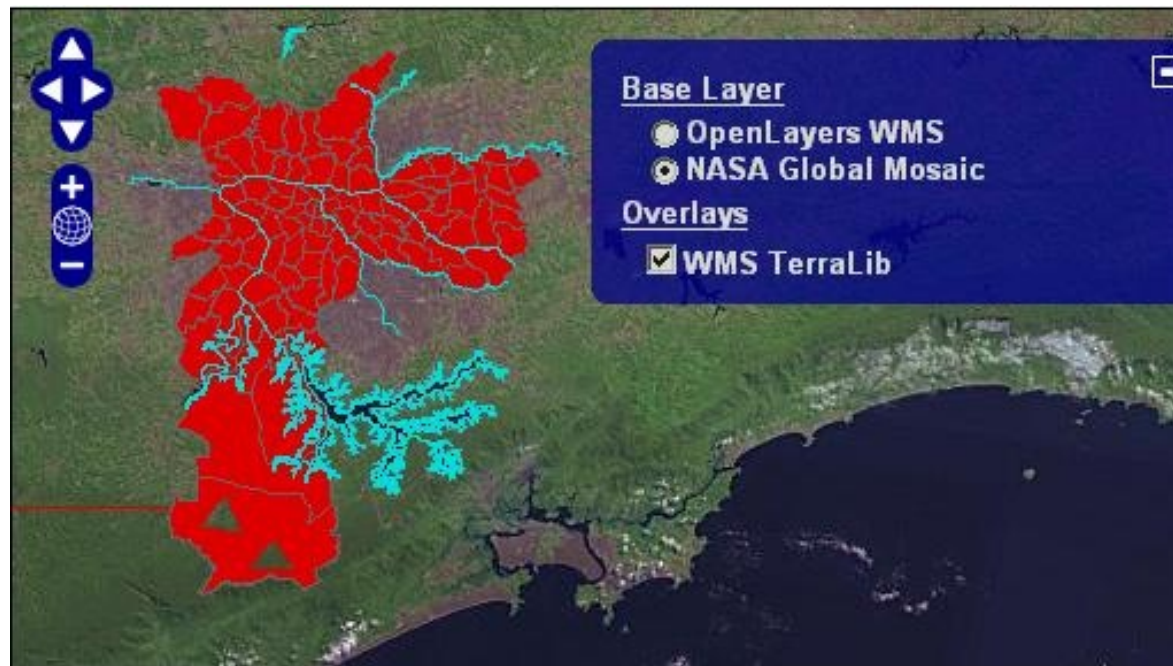

- AJAX
 - Servidor de mapas convencional

Os passos 1-7 são repetidos para cada solicitação

- AJAX
 - Servidor de mapas com AJAX

Os passos 4-7 são repetidos para cada nova solicitação

Alguns exemplos

- Softwares para Geo que usam AJAX
 - OpenLayers
 - <http://openlayers.org/>
 - Permite criar um cliente de servidores Geo através do AJAX
 - Dados WMS, WFS, Google Maps etc.