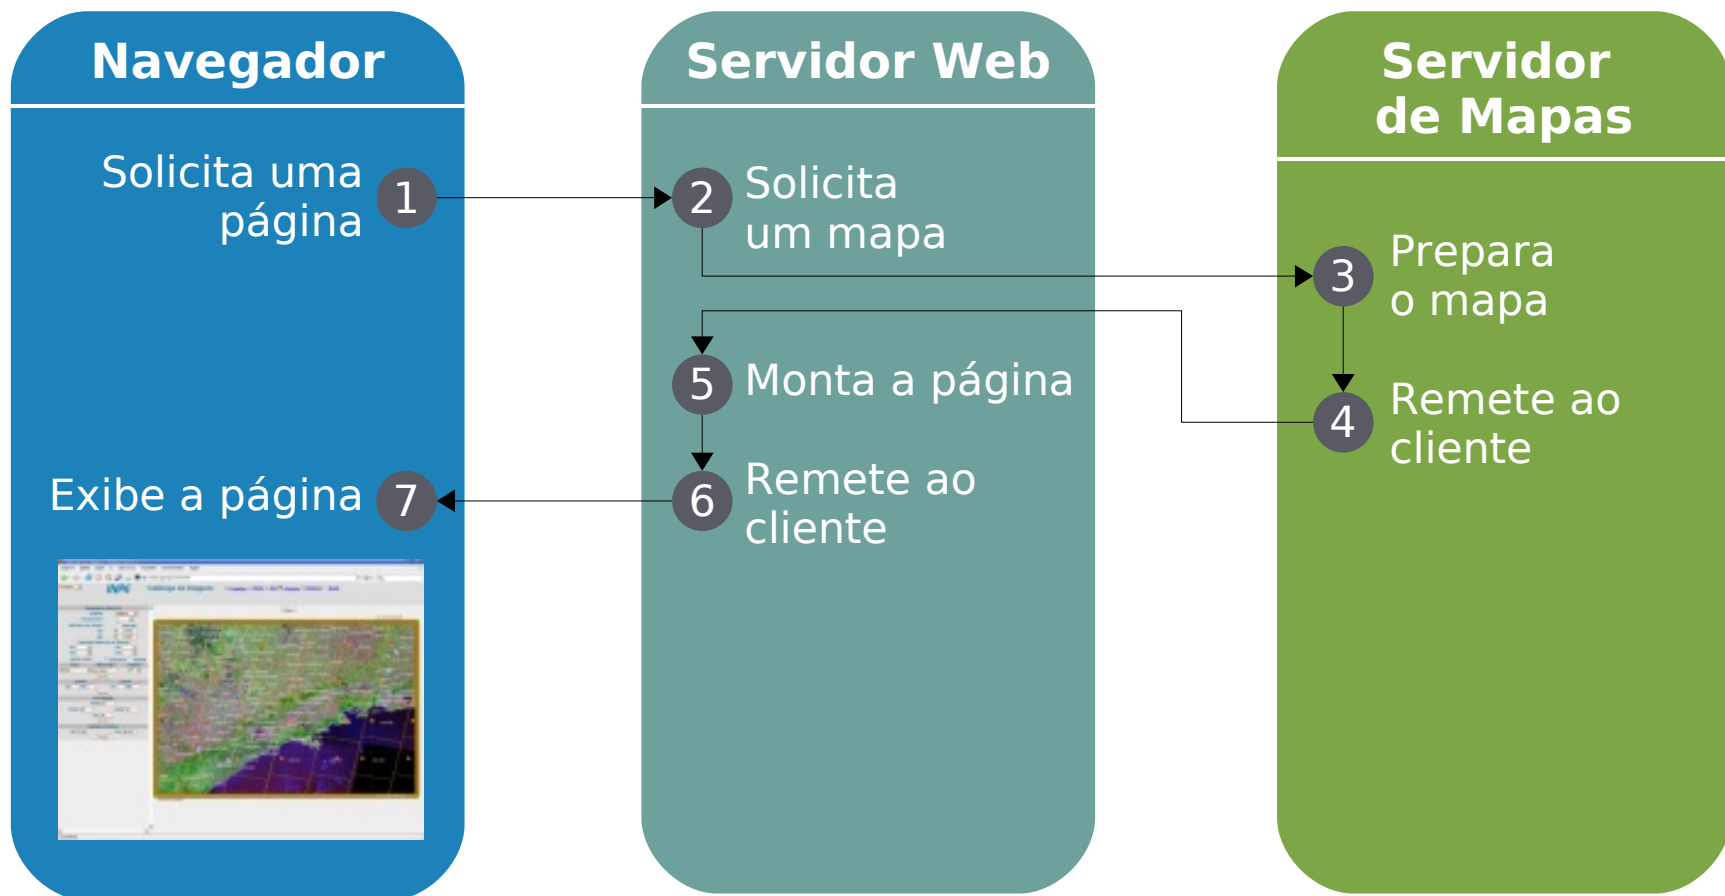

Advertise on this site

Map

Satellite

Hybrid

http://www.virtualvideomap.com

Tecnologias

- AJAX
 - Pacote de tecnologias: XML + JavaScript
 - Aplicativos rodando direto no navegador
 - Ganhou força justamente com o Google Maps
 - Baseado em especificação W3C

- AJAX
 - Servidor de mapas convencional

Os passos 1-7 são repetidos para cada solicitação

- AJAX
 - Servidor de mapas com AJAX

Os passos 4-7 são repetidos para cada nova solicitação

Alguns exemplos

- Softwares para Geo que usam AJAX
 - OpenLayers
 - <http://openlayers.org/>
 - Permite criar um cliente de servidores Geo através do AJAX
 - Dados WMS, WFS, Google Maps etc.