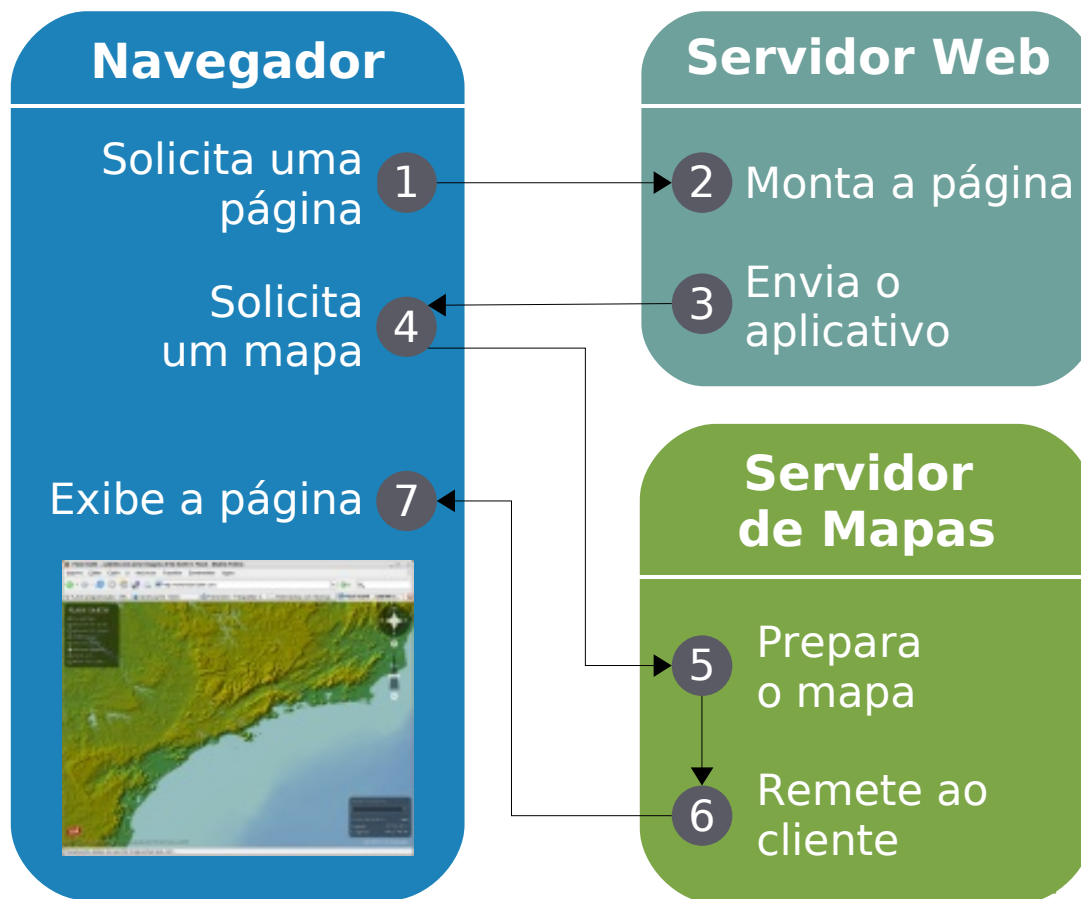

Advertise on this site

Map

Satellite

Hybrid

http://www.virtualvideomap.com

Tecnologias

- AJAX
 - Pacote de tecnologias: XML + JavaScript
 - Aplicativos rodando direto no navegador
 - Ganhou força justamente com o Google Maps
 - Baseado em especificação W3C

- AJAX
 - Servidor de mapas convencional

Os passos 1-7 são repetidos para cada solicitação

- AJAX
 - Servidor de mapas com AJAX

Os passos 4-7 são repetidos para cada nova solicitação

Alguns exemplos

- Softwares para Geo que usam AJAX
 - OpenLayers
 - <http://openlayers.org/>
 - Permite criar um cliente de servidores Geo através do AJAX
 - Dados WMS, WFS, Google Maps etc.